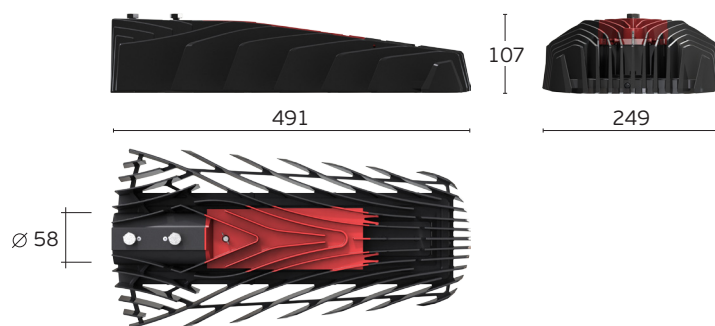

Габаритные размеры

Диаграмма светового распределения

— С0 – С180
— С90 – С270